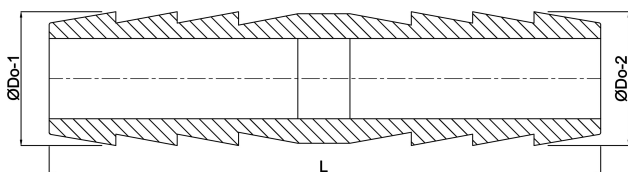

Verbindingspijpje POM 5 mm slangtule 10bar wit (0440235)

TECHNISCHE SPECIFICATIES

Kleur wit

Materiaal POM

Verbinding slangtule

Max. temperatuur 80 °C

Werkdruk 10 bar

Max. temp. 80 °C

Maat 5 mm

AFMETINGEN

L 45 mm

ØDo-1 5 mm

ØDo-2 5 mm

Gegeneerd op datum: 12-06-2026

<http://www.bosta.com>