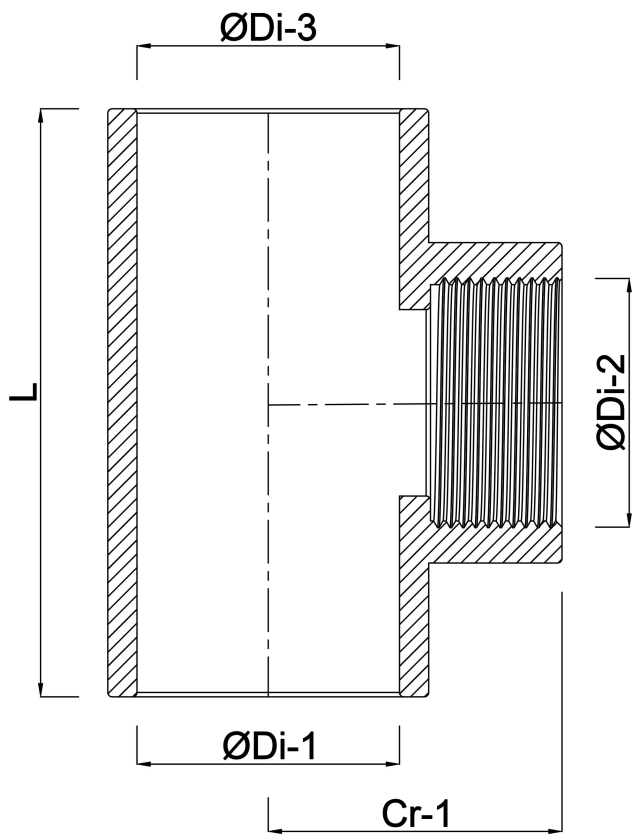

**VDL T-stuk 90° PVC-U 90 mm x
3" x 90 mm lijmmof x
binnendraad x lijmmof 10bar
grijs type versterkt (7002559)**

VL Van de Lande

TECHNISCHE SPECIFICATIES

Kleur	grijs
Materiaal	PVC-U
Type	versterkt
Maat	90 mm x 3" x 90 mm
Verbinding	lijmmof x binnendraad x lijmmof
Werkdruk	10 bar

AFMETINGEN

Cr-1	101 mm
F-2	39 mm
L	100 mm
P-1	52 mm
P-3	52 mm
ØDi-1	90 mm
ØDi-2	3 "
ØDi-3	90 mm
β	90 °

Gegeneerd op datum: 24-05-2026

<http://www.bosta.com>