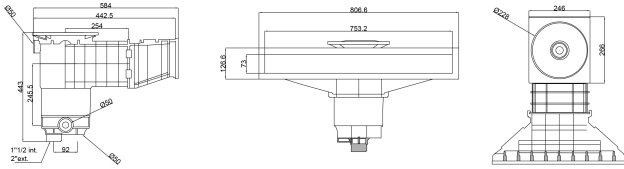

Weltico Skimmer ABS 1 1/2" x 2" binnendraad wit type A800 Design (7039326)

weltico

TECHNISCHE SPECIFICATIES

Type	A800 Design
Materiaal	ABS/RVS
Geschikt voor	liner- en betonbaden
Verbinding	binnendraad
Kleur	wit
Maat	1 1/2" x 2"

AFMETINGEN

A	584 mm
B	443 mm
C	806.6 mm
D	26.6 mm
E	266 mm
F	318 mm
G	753.2 mm
H	73 mm

PRODUCTINFORMATIE

Ca. 7 m³/u (bij een snelheid van 1,5 m/s) indien aangesloten op de 1 1/2" uitlaat met een Ø50 buis
Ca. 10 m³/u (met een snelheid van 1,5 m/s) indien aangesloten op de 2"-uitlaat met een Ø63 buis