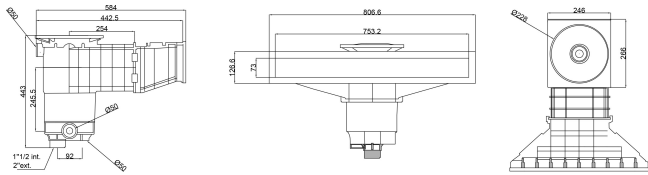

Weltico Skimmer ABS 1 1/2" x 2" binnendraad wit type A800 Design (7039326)

weltico

TECHNISCHE SPECIFICATIES

Type	A800 Design
Materiaal	ABS/RVS
Geschikt voor	liner- en betonbaden
Verbinding	binnendraad
Kleur	wit
Maat	1 1/2" x 2"

AFMETINGEN

A	584 mm
B	443 mm
C	806.6 mm
D	26.6 mm
E	266 mm
F	318 mm
G	753.2 mm
H	73 mm

PRODUCTINFORMATIE

Ca. 7 m³/u (bij een snelheid van 1,5 m/s) indien aangesloten op de 1 1/2" uitlaat met een Ø50 buis
Ca. 10 m³/u (met een snelheid van 1,5 m/s) indien aangesloten op de 2"-uitlaat met een Ø63 buis