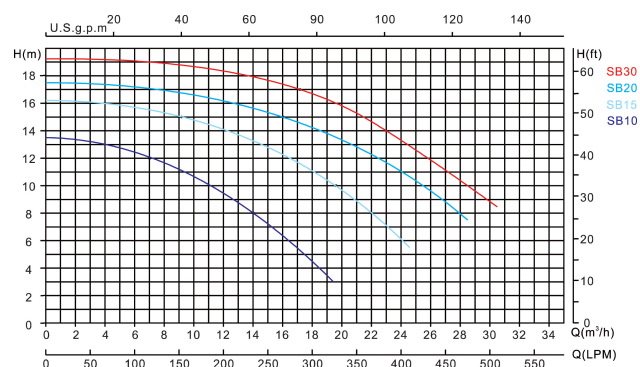

# TECHNISCHE SPECIFICATIES

Kleur	zwart
As	RVS 316
Materiaal afdichting	RVS 316
Verbinding	metrisch/imperial lijmmof
Lengte	717 mm
Max. temperatuur	40 °C
Breedte	275 mm
Hoogte	413 mm
Herz	50 Hz
IP waarde	IPX5
Max werkdruk	3,5 bar
Type	SB30T
Capaciteit	34 m <sup>3</sup> /h
Vermogen	3 PK
Maat	63 mm / 2"
Spanning	400VAC
Gewicht	24 kg

Vermogen 2.2 kW

Ampère 10,5 A

Geluidsniveau 69 dB

BEP Capaciteit 25

BEP Opvoerhoogte 12.5

## AFMETINGEN

A 717 mm

B 275 mm

C 413 mm