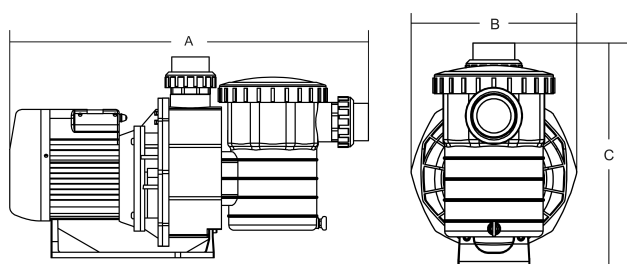

# TECHNISCHE SPECIFICATIES

Kleur	zwart
As	RVS 316
Materiaal afdichting	RVS 316
Verbinding	metrisch/imperial lijmmof
Lengte	717 mm
Max. temperatuur	40 °C
Breedte	275 mm
Hoogte	413 mm
Herz	50 Hz
IP waarde	IPX5
Max werkdruk	3,5 bar
Type	SB30T
Capaciteit	34 m <sup>3</sup> /h
Vermogen	3 PK
Maat	63 mm / 2"
Spanning	400VAC
Gewicht	24 kg

Vermogen 2.2 kW

Ampère 10,5 A

Geluidsniveau 69 dB

BEP Capaciteit 25

BEP Opvoerhoogte 12.5

## AFMETINGEN

A 717 mm

B 275 mm

C 413 mm