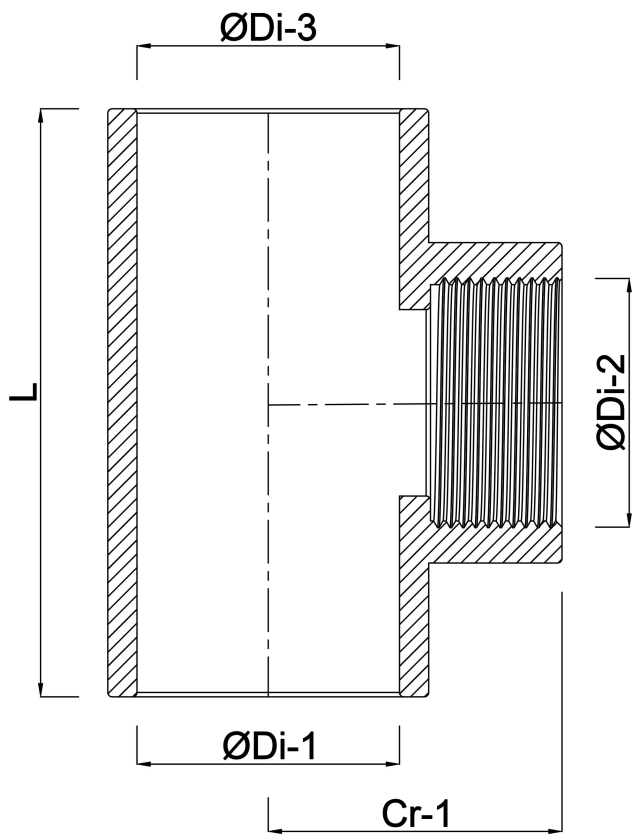

**VDL T-stuk 90° PVC-U 25 mm x
3/4" x 25 mm lijmmof x
binnendraad x lijmmof 16bar
grijs type versterkt (7002550)**

V-L Van de Lande

TECHNISCHE SPECIFICATIES

Kleur	grijs
Materiaal	PVC-U
Type	versterkt
Maat	25 mm x 3/4" x 25 mm
Verbinding	lijmmof x binnendraad x lijmmof
Werkdruk	16 bar

AFMETINGEN

Cr-1	33 mm
F-2	17 mm
L	33 mm
P-1	19 mm
P-3	19 mm
ØDi-1	25 mm
ØDi-2	3/4 "
ØDi-3	25 mm
β	90 °

Gegeneerd op datum: 24-05-2026

<http://www.bosta.com>