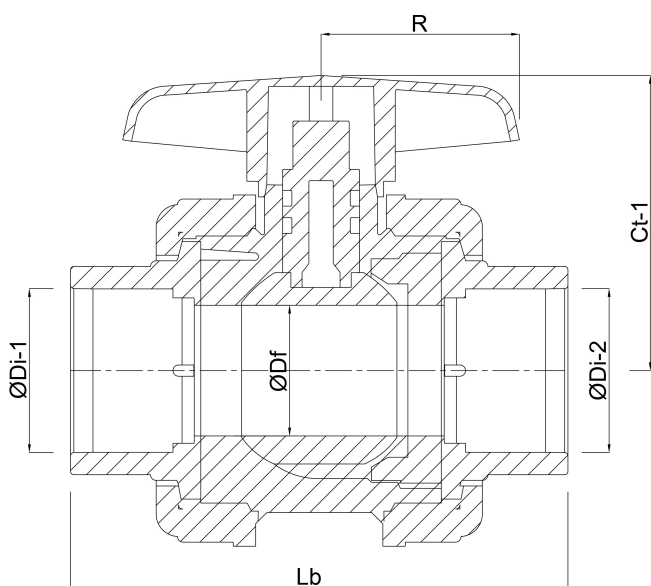

Werkdruk 16 bar

Maat 25 mm

DN

25

AFMETINGEN

Ct-1

71 mm

Lb

112 mm

R

54 mm

ØDf

25 mm

ØDi-1

25 mm

ØDi-2

25 mm

PRODUCTINFORMATIE

Met gezekerde kogel.

Gegenerereerd op datum: 17-04-2026

<http://www.bosta.com>