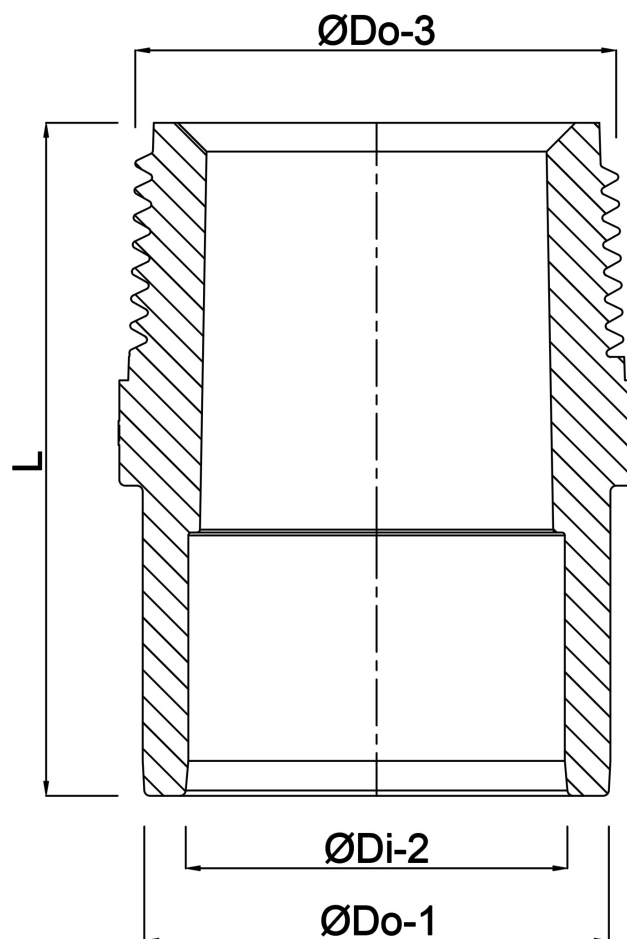

**VDL Puntstuk PVC-U 90/110  
mm x 2 1/2" lijmof/spie x  
buitendraad 16bar grijs type  
achtkant (7002741)**

**VDL** Van de Lande

# TECHNISCHE SPECIFICATIES

Kleur	grijs
Type	achtkant
Materiaal	PVC-U
Werkdruk	16 bar
Maat	90/110 mm x 2 1/2"
Verbinding	lijmmof/spie x buitendraad
Lengte	115 mm
Sleutelmaat	95

# AFMETINGEN

F-2	31 mm
K-1	115 mm
L	115 mm
P-1	51 mm
ØDi-2	90 mm
ØDo-1	110 mm
ØDo-3	2 1/2 "

**Gegenerereerd op datum: 24-05-2026**

<http://www.bosta.com>