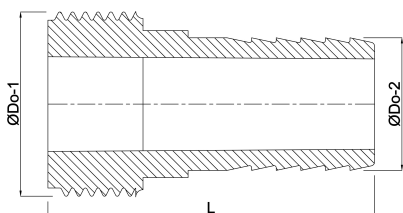

Profec Slangtule messing 1" x 20 mm buitendraad x slangtule type vlakdichtend (0423352)

TECHNISCHE SPECIFICATIES

Type	vlakdichtend
Materiaal	messing
Verbinding	buitendraad x slangtule
Max. temperatuur	120 °C
Max. temp.	120 °C
Maat	1" x 20 mm

AFMETINGEN

F-1	8 mm
L	36 mm
Lb	36 mm
P-1	27 mm
ØDo-1	1 "
ØDo-2	20 mm

Gegenerereerd op datum: 13-03-2026

<http://www.bosta.com>