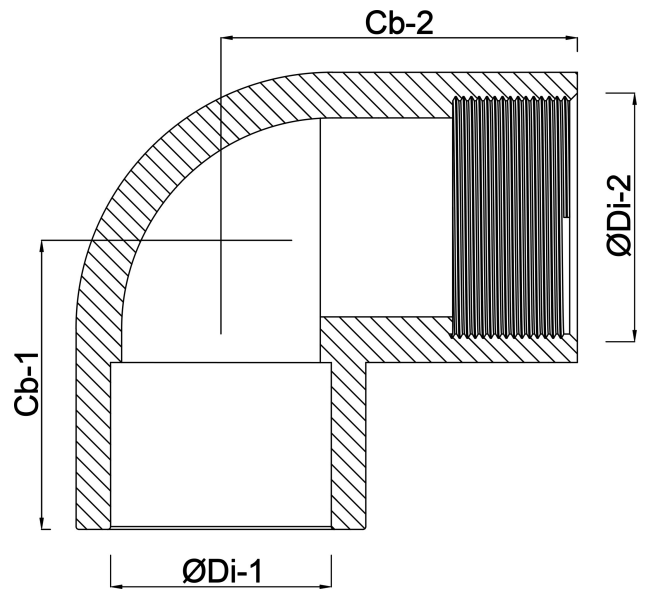

**Profec Knie 90° PVC-U 40 mm x  
1 1/4" lijmof x binnendraad  
10bar grijs (0110163)**

# TECHNISCHE SPECIFICATIES

Kleur	grijs
Materiaal	PVC-U
Verbinding	lijmmof x binnendraad
Werkdruk	10 bar
Maat	40 mm x 1 1/4"

# AFMETINGEN

Cb-1	45 mm
Cb-2	45 mm
ØDi-1	1 1/4 "
ØDi-2	40 mm

**Gegenerereerd op datum: 22-05-2026**

<http://www.bosta.com>