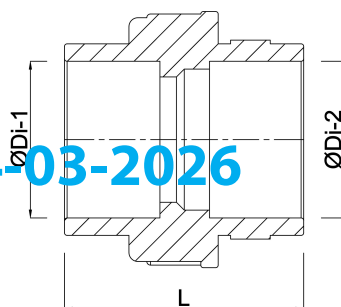

# TECHNISCHE SPECIFICATIES

Kleur grijs

Type A

Materiaal PVC-U

Materiaal afdichting EPDM

Verbinding lijmmof

Maat 32 mm

Werkdruk 16 bar

# AFMETINGEN

K-2 44 mm

L 68 mm

ØDi-1 32 mm

ØDi-2 32 mm

Gegenerereerd op datum: 14-03-2026

<http://www.bosta.com>