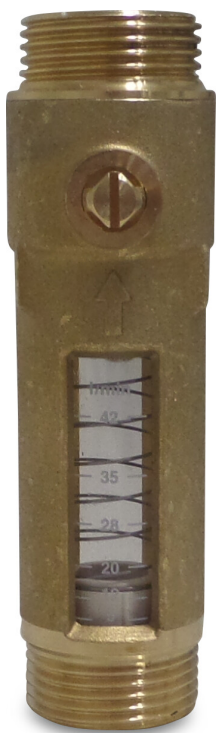

**Stromingsmeter messing 1 1/4"
buitendraad 10bar 5-42l/min
DN20 messing (0800054)**

<http://www.bosta.com>