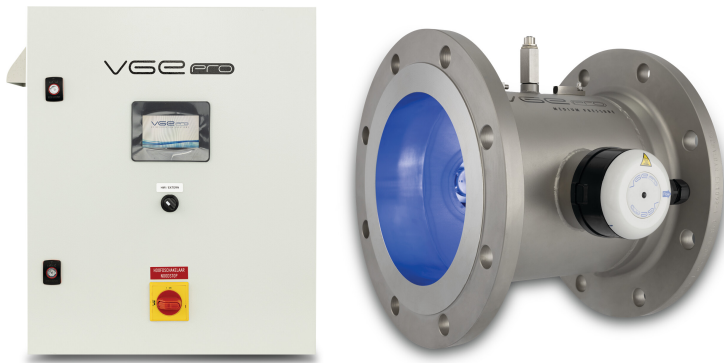

# VGE Pro Medium pressure lamp UV system RVS 316L DN250 flens 10bar type 2500- 256 Comfort (7040067)

**VGE PRO**  
UV DISINFECTION SOLUTIONS

# TECHNISCHE SPECIFICATIES

Materiaal RVS 316L

Verbinding flens

Werkdruk 10 bar

Type 2500-256 Comfort

Capaciteit Qmax 257 m<sup>3</sup>/h

Maat DN250

Vermogen 2500 W

## PRODUCTINFORMATIE

De VGE Pro UV-lampen met gemiddelde druk zenden een breed spectrum van ultraviolet (UV) licht uit, wat niet alleen zorgt voor zeer goede desinfectieresultaten, maar ook uitstekend geschikt is voor fotolyse-toepassingen, zoals het verminderen van chloor in zwembadtoepassingen. De lamp met één aansluiting, gecombineerd met de S.B.T. (Single Bayonet Technology) en de visuele lampstatusindicatie op de kamer, maken het systeem zeer gebruiksvriendelijk. Wij bieden verschillende systemen aan met UV-lampen met gemiddelde druk, variërend van 400 W tot 3000 W.

Kenmerken:

- 1x lamp
- DN80 flensaansluitingen
- Comfortcontroller met kleuren touch screen

**Gegenerereerd op datum: 27-05-2026**

<http://www.bosta.com>