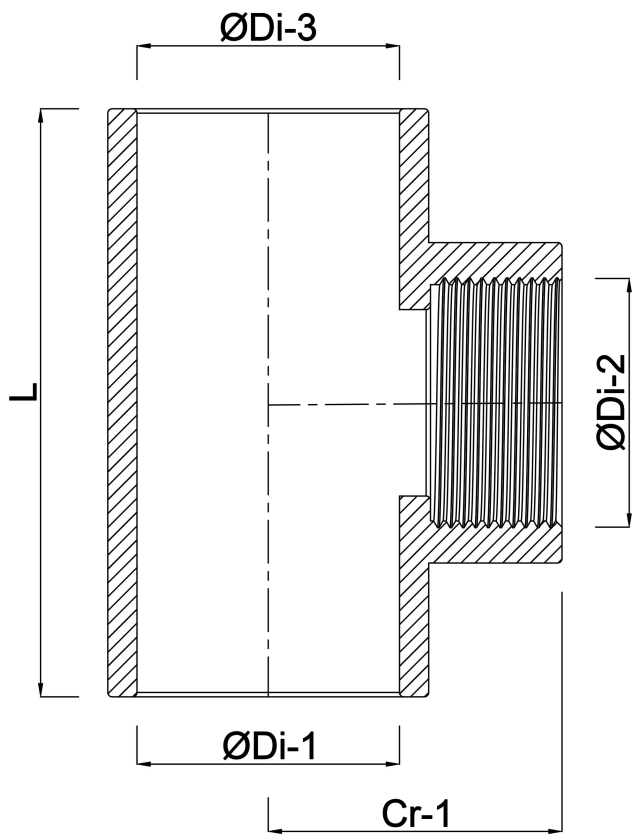

**Profec T-stuk 90° PVC-U 32 mm
x 1" x 32 mm lijmmof x
binnendraad x lijmmof 16bar
grijs met RVS ring type
versterkt (0110370)**

TECHNISCHE SPECIFICATIES

Kleur	grijs
Type	versterkt
Materiaal	PVC-U
Eigenschap	met RVS ring
Verbinding	lijmmof x binnendraad x lijmmof
Werkdruk	16 bar
Maat	32 mm x 1" x 32 mm

AFMETINGEN

Cr-1	39 mm
L	78 mm
ØDi-1	32 mm
ØDi-2	1 "
ØDi-3	32 mm
β	90 °

Gegeneerd op datum: 22-05-2026

<http://www.bosta.com>