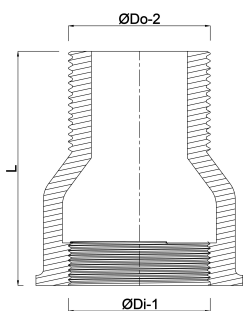

**Profec Nr. 246 Soknippel
messing 1" x 1/2" binnendraad
x buitendraad 30bar (0708894)**

TECHNISCHE SPECIFICATIES

Materiaal	messing
Verbinding	binnendraad x buitendraad
Fitting nr.	Nr. 246
Werkdruk	30 bar
Max. temp.	120 °C
Maat	1" x 1/2"

AFMETINGEN

F-1	18 mm
F-2	15 mm
L	36 mm
ØDi-1	1 "
ØDo-2	1/2 "

Gegenerereerd op datum: 13-03-2026

<http://www.bosta.com>