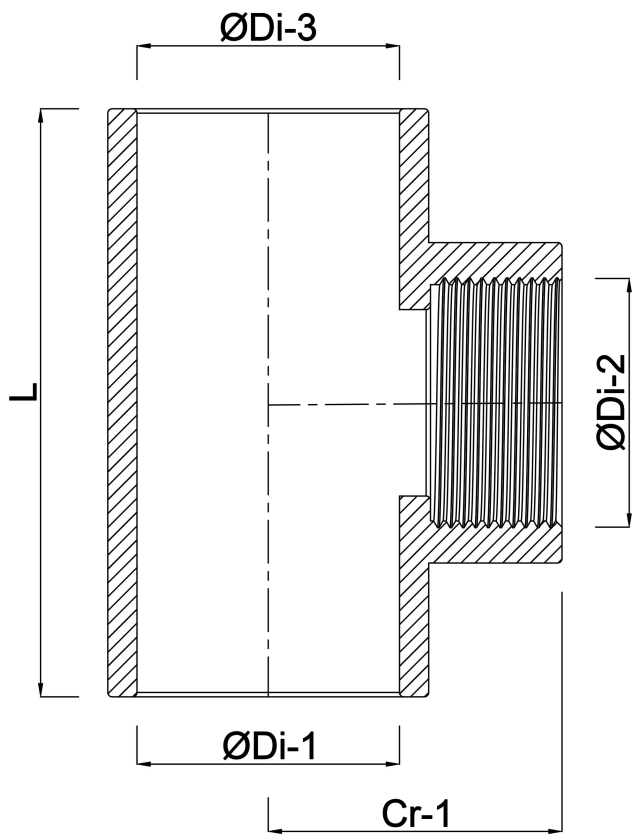

**VDL T-stuk 90° PVC-U 40 mm x  
1 1/4" x 40 mm lijmmof x  
binnendraad x lijmmof 16bar  
grijs type versterkt (7002554)**

**V-L Van de Lande**

# TECHNISCHE SPECIFICATIES

Kleur	grijs
Materiaal	PVC-U
Type	versterkt
Maat	40 mm x 1 1/4" x 40 mm
Verbinding	lijmmof x binnendraad x lijmmof
Werkdruk	16 bar

# AFMETINGEN

Cr-1	48.5 mm
F-2	22 mm
L	49 mm
P-1	26 mm
P-3	26 mm
ØDi-1	40 mm
ØDi-2	1 1/4 "
ØDi-3	40 mm
β	90 °

**Gegeneerd op datum: 24-05-2026**

<http://www.bosta.com>