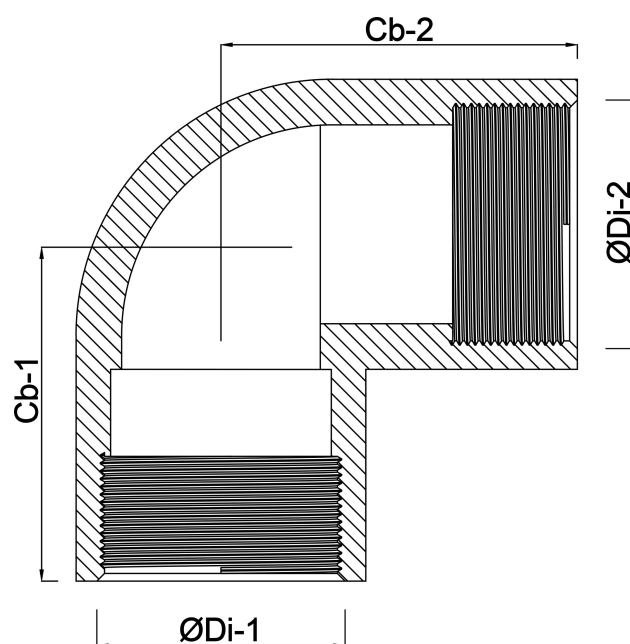

Knief 90° PP 1 1/2" binnendraad 10bar grijs (0330111)

TECHNISCHE SPECIFICATIES

Kleur grijs

Materiaal PP

Verbinding binnendraad

Werkdruk 10 bar

Max. temp. 80 °C

Maat 1 1/2"

AFMETINGEN

Cb-1 41 mm

Cb-2 41 mm

ØDi-1 1 1/2 "

ØDi-2 1 1/2 "

β 90 °

Gegenerereerd op datum: 27-05-2026

<http://www.bosta.com>