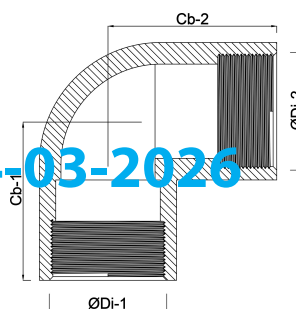

Knief 90° PP 1 1/2" binnendraad 10bar grijs (0330111)

TECHNISCHE SPECIFICATIES

Kleur grijs

Materiaal PP

Verbinding binnendraad

Werkdruk 10 bar

Max. temp. 80 °C

Maat 1 1/2"

AFMETINGEN

Cb-1 41 mm

Cb-2 41 mm

ØDi-1 1 1/2 "

ØDi-2 1 1/2 "

β 90 °

Gegenerereerd op datum: 14-03-2026

<http://www.bosta.com>