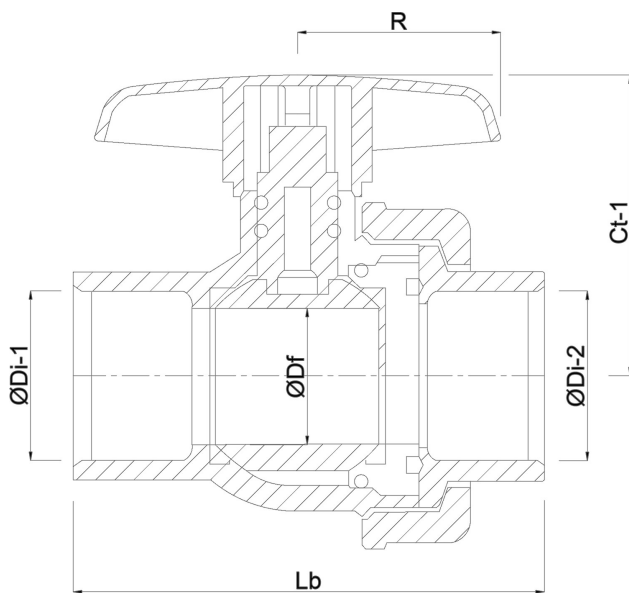

Materiaal huis PVC-U

Materiaal afdichting hytrel/EPDM

Verbinding binnendraad

Max. temperatuur 60 °C

Min. mediumtemperatuur  
(continu) 0 °C

Werkdruk 10 bar

Maat 2"

DN 50

# AFMETINGEN

Ct-1 107 mm

Lb 143 mm

R 74 mm

ØDf 50 mm

ØDi-1 2 "

ØDi-2 2 "