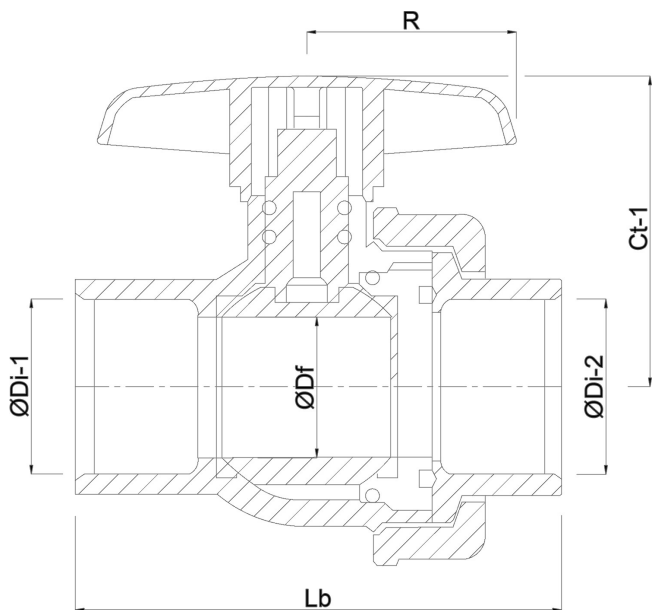

Constructie huis 2-delig

Materiaal huis PVC-U

Materiaal afdichting hytrel/EPDM

Verbinding binnendraad

Max. temperatuur 60 °C

Min. mediumtemperatuur
(continu) 0 °C

Werkdruk 10 bar

Maat 2"

DN 50

AFMETINGEN

Ct-1 107 mm

Lb 143 mm

R 74 mm

ØDf 50 mm

ØDi-1 2 "

ØDi-2 2 "