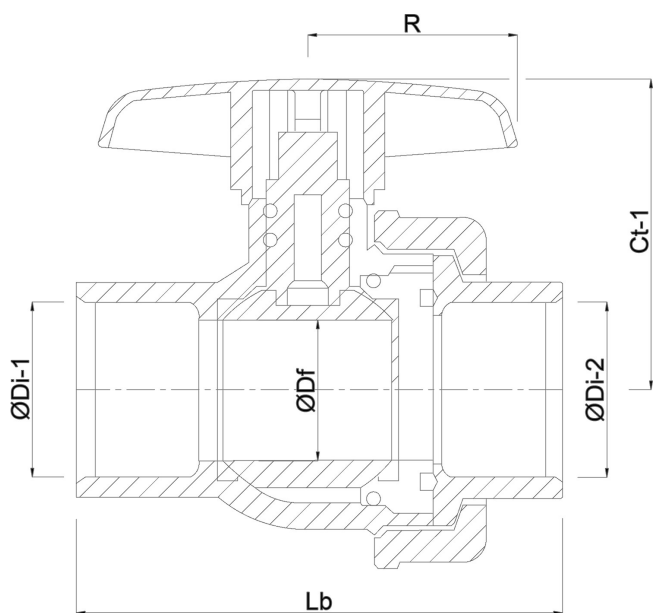

Constructie huis 2-delig

Materiaal huis PVC-U

Materiaal afdichting hytrel/EPDM

Verbinding lijmof

Max. temperatuur 60 °C

Min. mediumtemperatuur
(continu) 0 °C

Werkdruk 16 bar

Maat 63 mm

DN 50

AFMETINGEN

Ct-1 107 mm

Lb 172 mm

R 74 mm

ØDf 50 mm

ØDi-1 63 mm

ØDi-2 63 mm