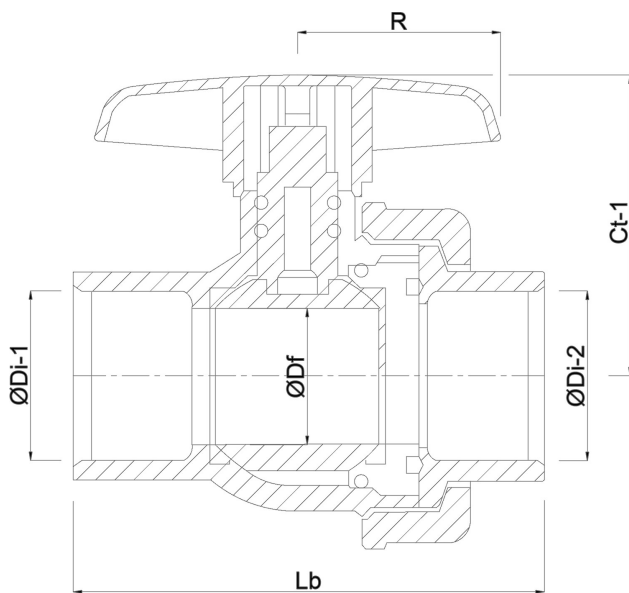

Constructie huis 2-delig

Materiaal huis PVC-U

Materiaal afdichting hytrel/EPDM

Verbinding lijmof

Max. temperatuur 60 °C

Min. mediumtemperatuur
(continu) 0 °C

Werkdruk 16 bar

Maat 63 mm

DN 50

AFMETINGEN

Ct-1 107 mm

Lb 172 mm

R 74 mm

ØDf 50 mm

ØDi-1 63 mm

ØDi-2 63 mm