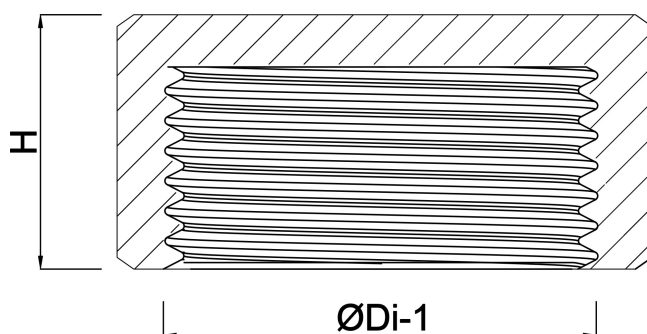

# TECHNISCHE SPECIFICATIES

Kleur grijs

Type vlak

Materiaal PVC-U

Materiaal afdichting EPDM

Verbinding binnendraad

Werkdruk 10 bar

Maat 1 1/2"

# AFMETINGEN

H 28 mm

ØDi-1 1 1/2"