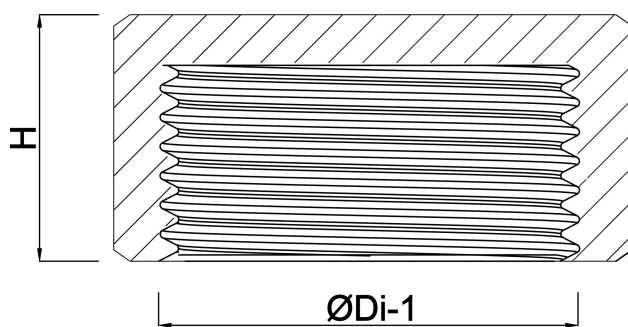

# TECHNISCHE SPECIFICATIES

Kleur grijs

Type vlak

Materiaal PVC-U

Materiaal afdichting EPDM

Verbinding binnendraad

Werkdruk 10 bar

Maat 1 1/2"

# AFMETINGEN

H 28 mm

ØDi-1 1 1/2"