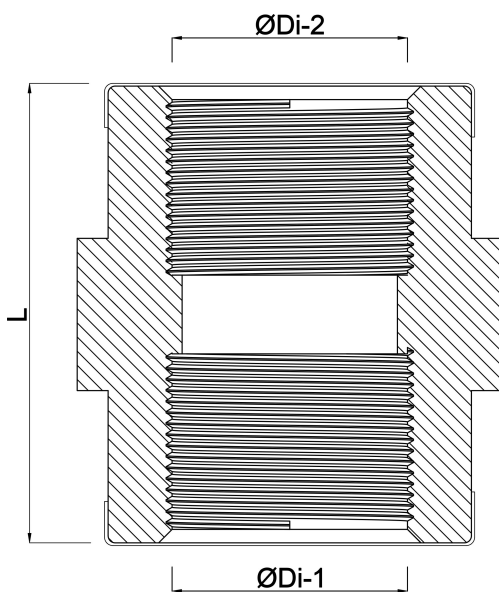

# Sok PP 3/4" binnendraad 10bar beige (0330416)

# TECHNISCHE SPECIFICATIES

Kleur beige

Materiaal PP

Verbinding binnendraad

Werkdruk 10 bar

Maat 3/4"

# AFMETINGEN

L 39 mm

ØDi-1 3/4 "

ØDi-2 3/4 "

**Gegenerereerd op datum: 13-03-2026**

<http://www.bosta.com>