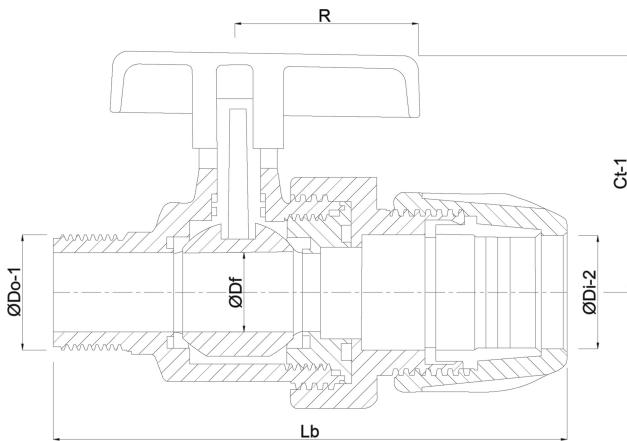

Materiaal huis PP

Materiaal afdichting hytrel/EPDM

Verbinding knel x buitendraad

Werkdruk 10 bar

Maat 25 mm x 3/4"

# AFMETINGEN

Ct-1 70 mm

Lb 135 mm

R 53 mm

ØDf 20 mm

ØDi-2 25 mm

ØDo-1 3/4 "