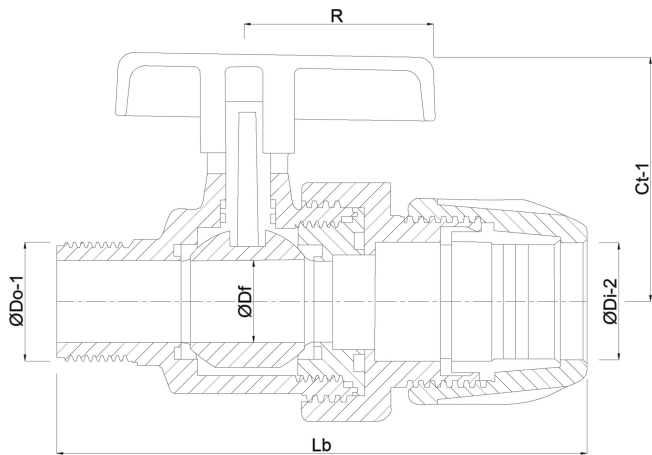

Profec Kogelkraan PP 25 mm x 3/4" knel x buitendraad 10bar zwart type Safe 502 (0707367)

TECHNISCHE SPECIFICATIES

Kleur zwart

Type Safe 502

Materiaal PP

Bediening hendel

Kleur hendel rood

Materiaal hendel PVC-U

Constructie huis 2-delig

Materiaal huis PP

Materiaal afdichting hytrel/EPDM

Verbinding knel x buitendraad

Werkdruk 10 bar

Maat 25 mm x 3/4"

AFMETINGEN

Lb 135 mm

ØDi-2 25 mm

ØDo-1 3/4 "

Ct-1 70 mm

R 53 mm

ØDf 20 mm

PRODUCTINFORMATIE

Met gezekerde kogel.

Gegenereerd op datum: 05-10-2025