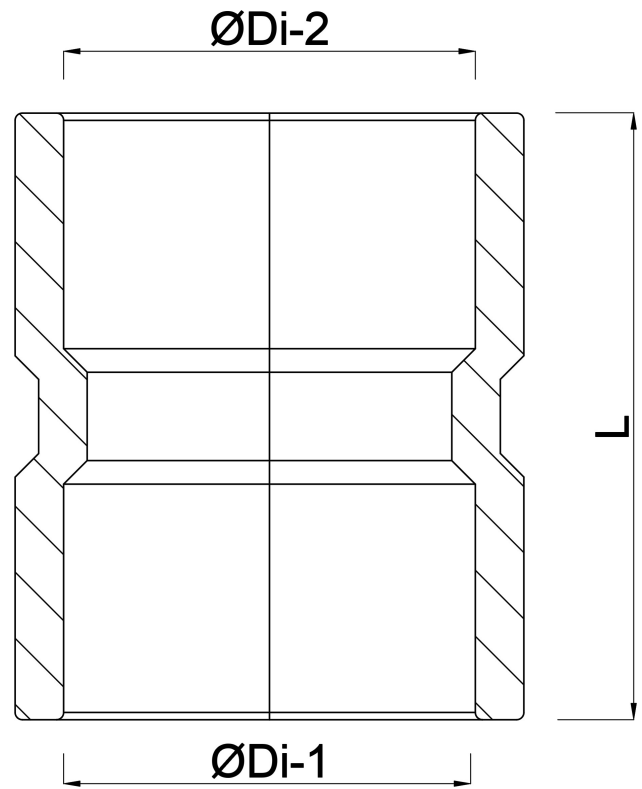

**Profec Overgangssok PVC-U
110 mm x 4" lijmof x imperial
lijmof 16bar grijs (0169908)**

TECHNISCHE SPECIFICATIES

Kleur	grijs
Materiaal	PVC-U
Verbinding	lijmmof x imperial lijmmof
Werkdruk	16 bar
Maat	110 mm x 4"

AFMETINGEN

L	133 mm
P-1	57 mm
P-2	57 mm
ØDi-1	110 mm
ØDi-2	4 "

Gegenerereerd op datum: 23-05-2026

<http://www.bosta.com>