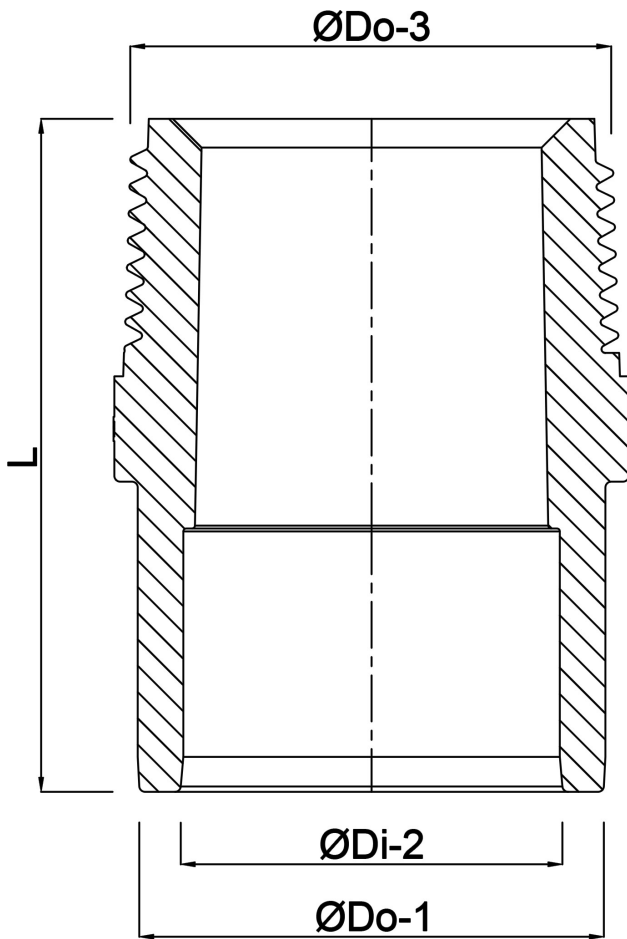

**VDL Puntstuk PVC-U 40/50 mm  
x 1 1/2" lijmof/spie x  
buitendraad 10bar grijs type  
rechte draad (7002748)**

**V-L Van de Lande**

# TECHNISCHE SPECIFICATIES

Kleur	grijs
Materiaal	PVC-U
Werkdruk	10 bar
Type	rechte draad
Maat	40/50 mm x 1 1/2"
Verbinding	lijmmof/spie x buitendraad
Lengte	61 mm

# AFMETINGEN

F-2	23 mm
L	61 mm
P-1	28 mm
T	12 mm
ØDi-2	40 mm
ØDo-1	50 mm
ØDo-3	1 1/2 "

**Gegenerereerd op datum: 24-05-2026**

<http://www.bosta.com>