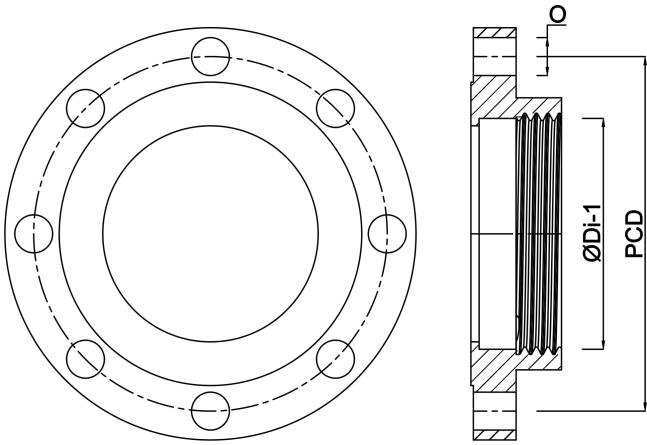

**Profec Flens PVC-U DN100 x 4"**  
**DIN flens x binnendraad 16bar**  
**DN100 grijs PN10/16 (0111168)**

# TECHNISCHE SPECIFICATIES

Kleur	grijs
Materiaal	PVC-U
Verbinding	DIN flens x binnendraad
Flens	PN10/16
Werkdruk	16 bar
Maat	DN100 x 4"
DN	100
Buiten ø	220 mm
Gewicht	0.89 kg
Dikte	22 mm
Boorgat	18 mm
Gaten	8

# AFMETINGEN

O	18 mm
PCD	180 mm
ØDi-1	4"

**Gegeneerd op datum: 13-03-2026**

<http://www.bosta.com>