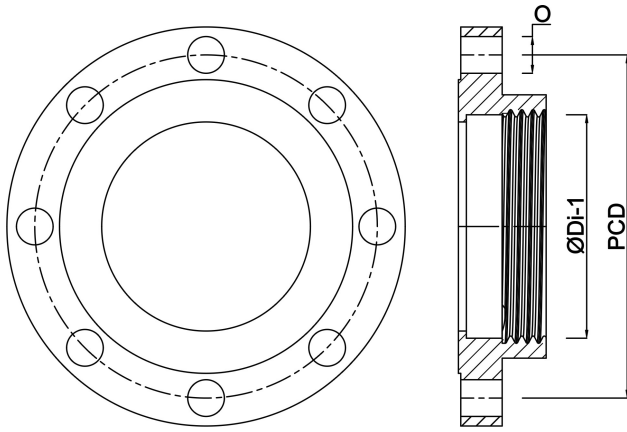

Profec Flens PVC-U DN100 x 4"
DIN flens x binnendraad 16bar
DN100 grijs PN10/16 (0111168)

TECHNISCHE SPECIFICATIES

Kleur	grijs
Materiaal	PVC-U
Verbinding	DIN flens x binnendraad
Flens	PN10/16
Werkdruk	16 bar
Maat	DN100 x 4"
DN	100
Buiten ø	220 mm
Gewicht	0.89 kg
Dikte	22 mm
Boorgat	18 mm
Gaten	8

AFMETINGEN

O	18 mm
PCD	180 mm
ØDi-1	4"

Gegenerereerd op datum: 23-05-2026

<http://www.bosta.com>