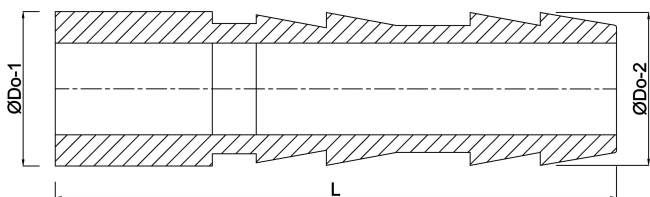

# VDL Slangtule PVC-U 12 mm lijmspie x slangtule grijs (7002828)

**VL** Van de Lande

# TECHNISCHE SPECIFICATIES

Kleur	grijs
Materiaal	PVC-U
Verbinding	lijmspie x slangtule
Maat	12 mm

# AFMETINGEN

Dq-2	10 mm
Hi-1	12 mm
L	48 mm
Lb	48 mm
Lq-2	31 mm
P-1	16 mm
ØDo-1	12 mm
ØDo-2	12 mm

**Gegenerereerd op datum: 14-03-2026**

<http://www.bosta.com>