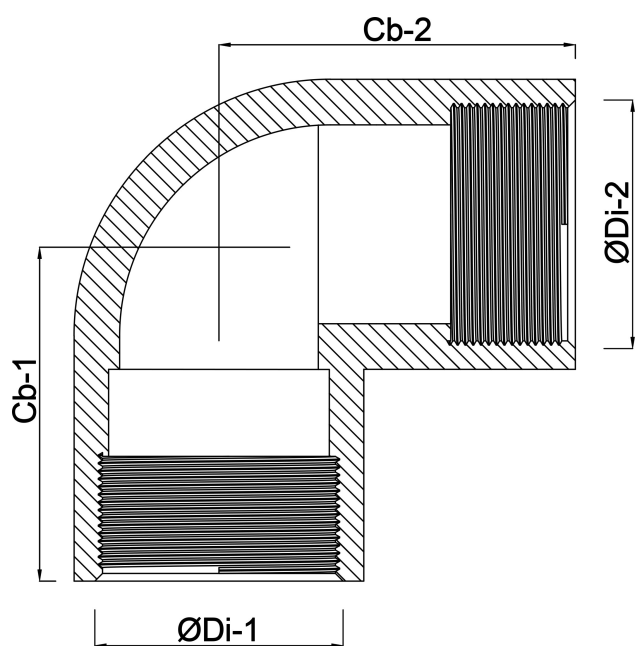

Knie 90° PP 1" binnendraad 10bar beige (0330403)

TECHNISCHE SPECIFICATIES

Kleur beige

Materiaal PP

Verbinding binnendraad

Werkdruk 10 bar

Maat 1"

AFMETINGEN

Cb-1 38 mm

Cb-2 38 mm

ØDi-1 1 "

ØDi-2 1 "

β 90 °

Gegeneerd op datum: 23-05-2026

<http://www.bosta.com>