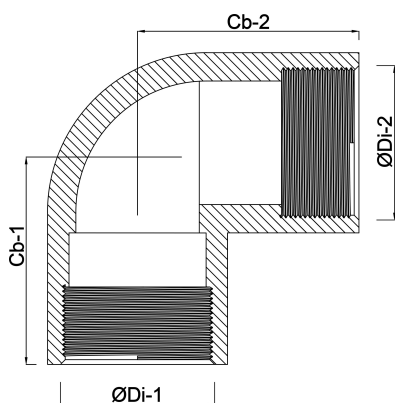

Knie 90° PP 1" binnendraad 10bar beige (0330403)

TECHNISCHE SPECIFICATIES

Kleur beige

Materiaal PP

Verbinding binnendraad

Werkdruk 10 bar

Maat 1"

AFMETINGEN

Cb-1 38 mm

Cb-2 38 mm

ØDi-1 1"

ØDi-2 1"

β 90°

Gegenerereerd op datum: 13-03-2026

<http://www.bosta.com>