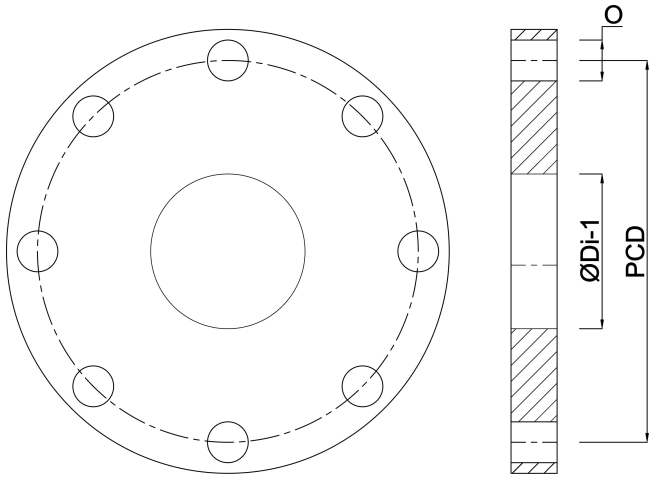

**Profec Overschuifflens PP 125
mm 16bar DN110 zwart
PN10/16 (0101391)**

Gegeneerd op datum: 13-03-2026

<http://www.bosta.com>