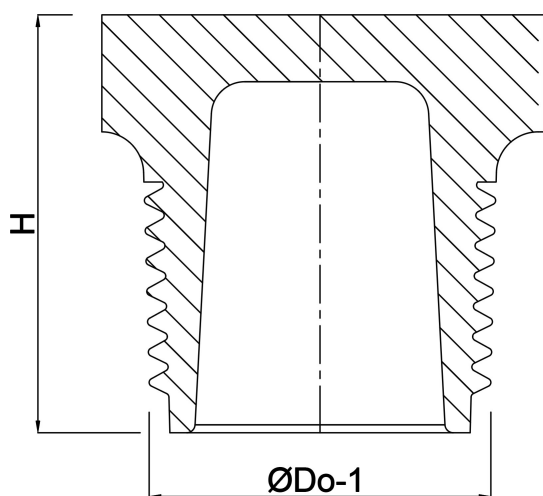

Profec Nr. 290 Plug RVS 316 1
1/2" buitendraad 16bar
(0080177)

TECHNISCHE SPECIFICATIES

Materiaal RVS 316

Verbinding buitendraad

Fitting nr. Nr. 290

Werkdruk 16 bar

Max. temp. 100 °C

Maat 1 1/2"

AFMETINGEN

H 30.6 mm

ØDi-1 40.3 mm

ØDo-1 1 1/2 "

Gegenerereerd op datum: 13-03-2026

<http://www.bosta.com>