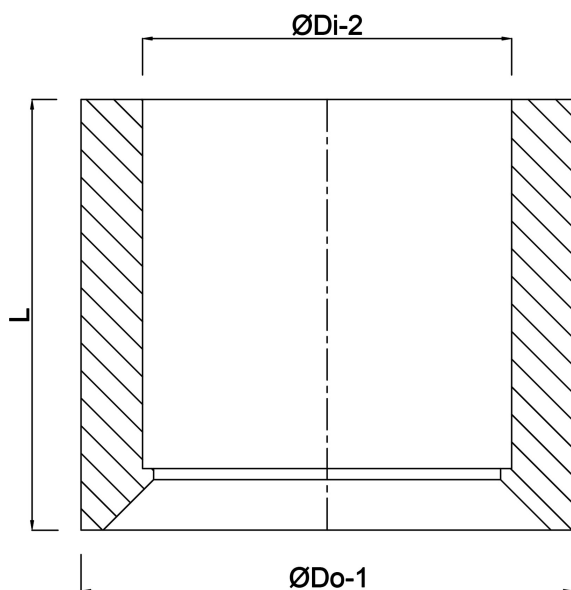

**Inlijmring PVC-U 50 mm x 32
mm lijmspie x lijmmof 16bar
grijs (0160743)**

TECHNISCHE SPECIFICATIES

Kleur	grijs
Materiaal	PVC-U
Verbinding	lijmspie x lijmmof
Maat	50 mm x 32 mm
Werkdruk	16 bar

AFMETINGEN

L	22 mm
ØDi-2	32 mm
ØDo-1	50 mm

Gegenerereerd op datum: 13-03-2026

<http://www.bosta.com>