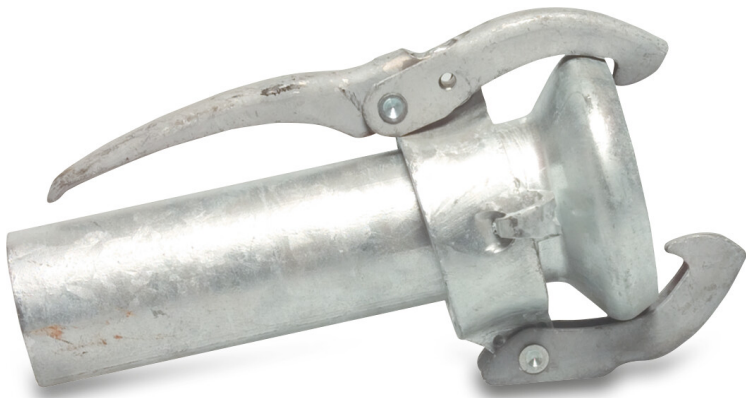

**Snelkoppeling staal
gegalvaniseerd 159 mm x 150
mm M-deel Perrot x lasspie
type Perrot (0200292)**

TECHNISCHE SPECIFICATIES

Type	Perrot
Materiaal	staal
Oppervlaktebehandeling	gegalvaniseerd
Verbinding	M-deel Perrot x lasspie
Maat	159 mm x 150 mm
Lengte	310 mm
Buiten ø	221 mm

PRODUCTINFORMATIE

Inclusief rubber O-ring.

Gegenererd op datum: 23-05-2026

<http://www.bosta.com>