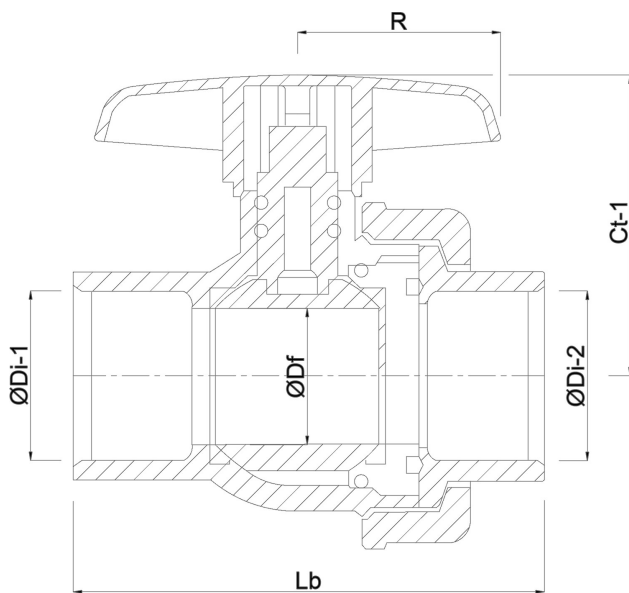

Constructie huis 2-delig

Materiaal huis PVC-U

Materiaal afdichting hytrel/EPDM

Verbinding lijmof

Max. temperatuur 60 °C

Min. mediumtemperatuur
(continu) 0 °C

Werkdruk 16 bar

Maat 25 mm

DN 20

AFMETINGEN

Ct-1 71 mm

Lb 100 mm

R 54 mm

ØDf 25 mm

ØDi-1 25 mm

ØDi-2 25 mm