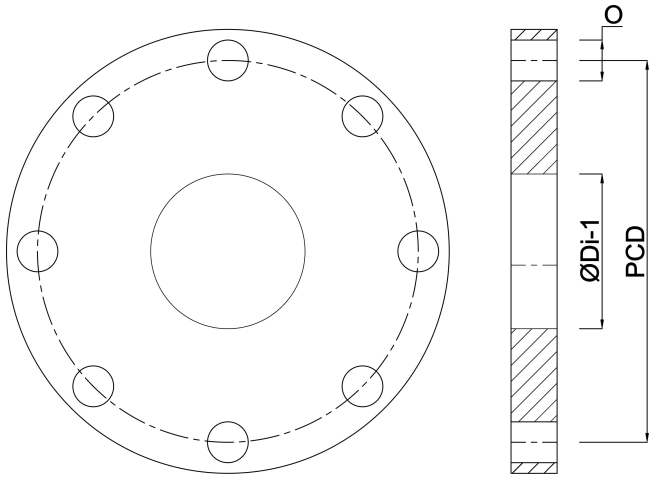

**Overschuifflens PP 140 mm
16bar DN125 zwart PN10/16
(0101910)**

TECHNISCHE SPECIFICATIES

Kleur zwart

Materiaal PP

Werkdruk 16 bar

Gaten 8

Geschikt voor 0110908

Maat 140 mm

DN 125

Flens PN10/16

Buiten ø 250 mm

Gewicht 1.75 kg

Dikte 24 mm

Boorgat 18 mm

AFMETINGEN

O 18 mm

PCD 210 mm

ØDi-1 167 mm

Gegeneerd op datum: 13-03-2026

<http://www.bosta.com>