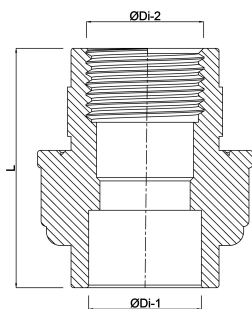

VDL Koppeling PVC-U 1 1/2" x 50 mm binnendraad x lijmof 10bar grijs type A (7002858)

VL Van de Lande

TECHNISCHE SPECIFICATIES

Kleur	grijs
Type	A
Materiaal	PVC-U
Materiaal afdichting	EPDM
Verbinding	binnendraad x lijmmof
Maat	1 1/2" x 50 mm
Werkdruk	10 bar

AFMETINGEN

F-2	23 mm
L	85 mm
ØDi-1	50 mm
ØDi-2	1 1/2 "

Gegenerereerd op datum: 14-03-2026

<http://www.bosta.com>