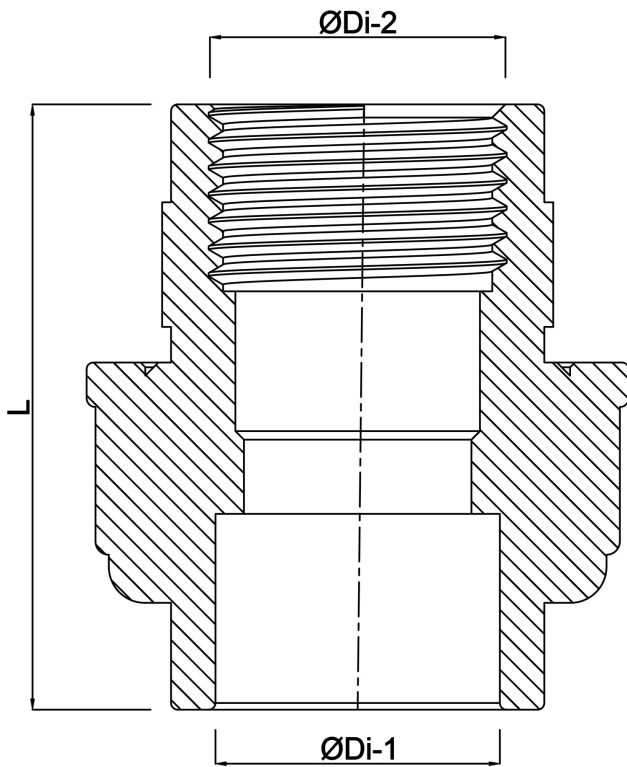

VDL Koppeling PVC-U 1 1/2" x 50 mm binnendraad x lijmof 10bar grijs type A (7002858)

VL Van de Lande

TECHNISCHE SPECIFICATIES

Kleur	grijs
Type	A
Materiaal	PVC-U
Materiaal afdichting	EPDM
Verbinding	binnendraad x lijmmof
Maat	1 1/2" x 50 mm
Werkdruk	10 bar

AFMETINGEN

F-2	23 mm
L	85 mm
ØDi-1	50 mm
ØDi-2	1 1/2 "

Gegenereerd op datum: 24-05-2026

<http://www.bosta.com>