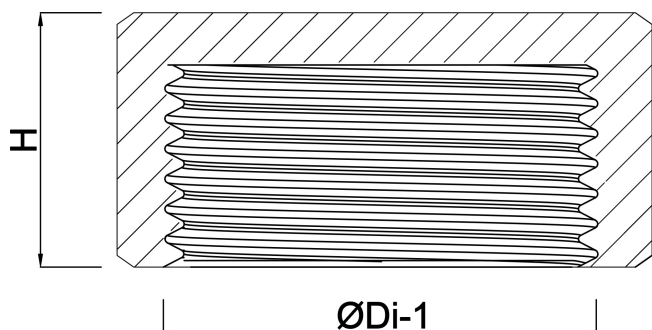

# TECHNISCHE SPECIFICATIES

Materiaal RVS 316

Verbinding binnendraad

Fitting nr. Nr. 300

Werkdruk 16 bar

Max. temp. 100 °C

Type achthoek

Maat 1 1/4"

# AFMETINGEN

H 24 mm

K-1 46.5 mm

ØDi-1 1 1/4"

**Gegenerereerd op datum: 13-03-2026**

<http://www.bosta.com>