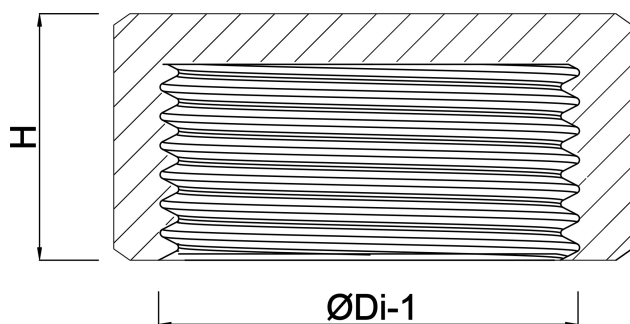

Profec Nr. 300 Dop RVS 316 1 1/4" binnendraad 16bar type achthoek (0080706)

TECHNISCHE SPECIFICATIES

Materiaal	RVS 316
Verbinding	binnendraad
Fitting nr.	Nr. 300
Werkdruk	16 bar
Max. temp.	100 °C
Type	achthoek
Maat	1 1/4"

AFMETINGEN

H	24 mm
K-1	46.5 mm
ØDi-1	1 1/4 "

Gegenerereerd op datum: 22-05-2026

<http://www.bosta.com>