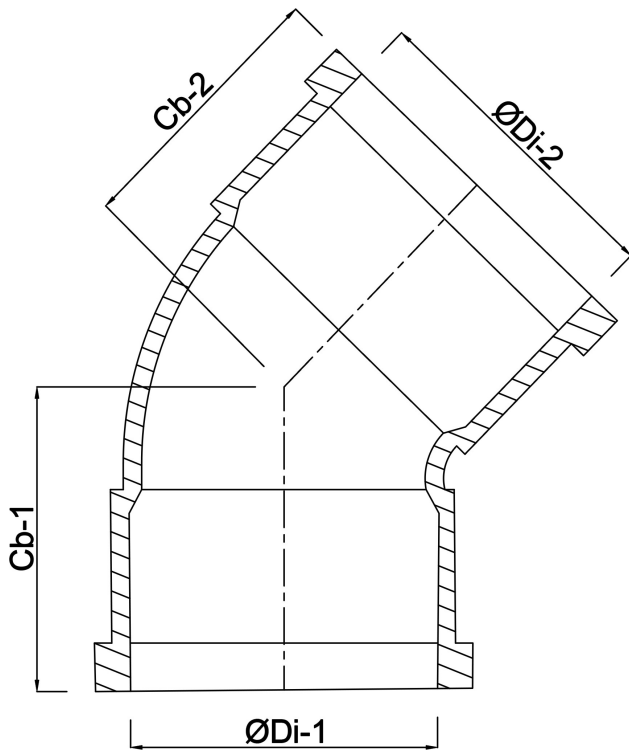

**Profec Bocht 45° PVC-U 40 mm
lijmmof 10bar grijs type
handgevormd (0110212)**

TECHNISCHE SPECIFICATIES

Kleur	grijs
Type	handgevormd
Materiaal	PVC-U
Verbinding	lijmmof
Maat	40 mm
Werkdruk	10 bar

AFMETINGEN

Cb-1	70 mm
Cb-2	70 mm
Gietvorm	handgevormd
ØDi-1	40 mm
ØDi-2	40 mm
β	45 °

Gegeneroord op datum: 22-05-2026

<http://www.bosta.com>