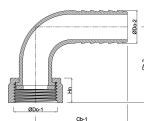

**Knie 90° PP 1" x 25 mm wartel  
binnendraad x slangtule 6bar  
grijs (0330205)**

# TECHNISCHE SPECIFICATIES

|                      |                                |
|----------------------|--------------------------------|
| Kleur                | grijs                          |
| Materiaal            | PP                             |
| Materiaal afdichting | EPDM                           |
| Verbinding           | wartel binnendraad x slangtule |
| Werkdruk             | 6 bar                          |
| Max. temp.           | 80 °C                          |
| Maat                 | 1" x 25 mm                     |

# AFMETINGEN

|       |         |
|-------|---------|
| Cb-1  | 61 mm   |
| Cb-2  | 48.1 mm |
| Hn    | 18 mm   |
| ØDi-1 | 1 "     |
| ØDo-2 | 25 mm   |
| β     | 90 °    |

**Gegenerereerd op datum: 13-03-2026**