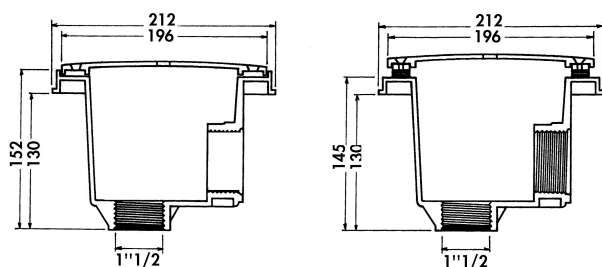

**Hayward Bodemput ABS 50/63
mm x 1 1/2" lijmmof x
binnendraad wit type 32.. 2
stuks (7021964)**

 **HAYWARD®**

TECHNISCHE SPECIFICATIES

Kleur	wit
Type	32..
Materiaal	ABS/RVS
Verbinding	lijmmof x binnendraad
Geschikt voor	linerbaden
Maat	50/63 mm x 1 1/2"

AFMETINGEN

H	152 mm
---	--------

Gegeneerd op datum: 25-05-2026

<http://www.bosta.com>