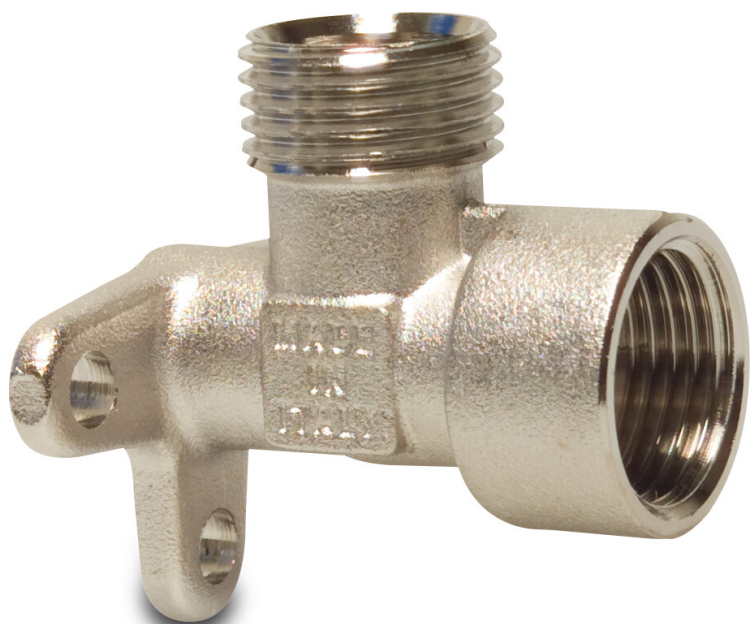

**Multi-Fit Muurplaat 90°
messing vernikkeld 3/4"
binnendraad x buitendraad
20bar KIWA (0701936)**

TECHNISCHE SPECIFICATIES

Materiaal messing

Oppervlaktebehandeling vernikkeld

Keurmerk KIWA

Verbinding binnendraad x buitendraad

Werkdruk 20 bar

Max. temp. 110 °C

Maat 3/4"

Gegenererd op datum: 24-05-2026

<http://www.bosta.com>