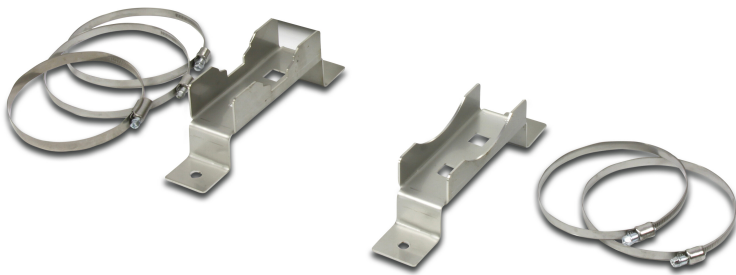

DAB Horizontal mounting kit type L725, L960, L1220 & L1490 (7043286)

TECHNISCHE SPECIFICATIES

Type L725, L960, L1220 & L1490

Geschikt voor koelleiding 6"

Gegenereerd op datum: 14-03-2026

<http://www.bosta.com>