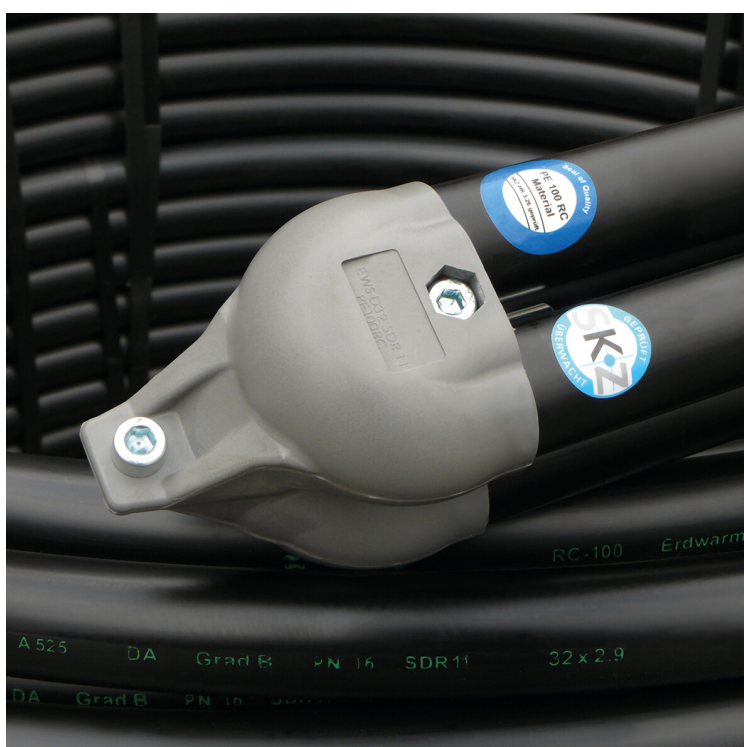

# Profec Geothermie sonde PE100 40 mm glad SDR11 16bar zwart 70m KOMO type dubbel (7026165)

# TECHNISCHE SPECIFICATIES

Kleur                                      zwart

Type                                        dubbel

Materiaal                                PE100

Keurmerk                                KOMO

Verbinding                              glad

Maat                                        40 mm

Lengte                                    70 m

**Gegenererd op datum: 26-05-2026**

<http://www.bosta.com>