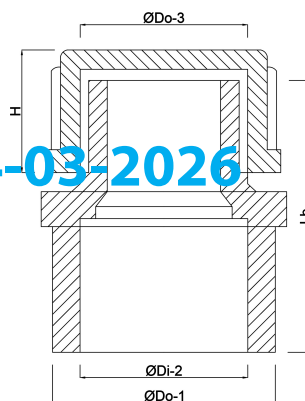

# VDL Eindset PVC-U 40/50 mm x 1 1/4" lijmof/spie 10bar grijs (0110573)

**VL** Van de Lande

# TECHNISCHE SPECIFICATIES

|            |                   |
|------------|-------------------|
| Kleur      | grijs             |
| Materiaal  | PVC-U             |
| Verbinding | lijmmof/spie      |
| Werkdruk   | 10 bar            |
| Maat       | 40/50 mm x 1 1/4" |

## AFMETINGEN

|       |        |
|-------|--------|
| H     | 23 mm  |
| Lb    | 60 mm  |
| ØDi-2 | 40 mm  |
| ØDo-1 | 50 mm  |
| ØDo-3 | 1 1/4" |

Gegenerereerd op datum: 14-03-2026

<http://www.bosta.com>