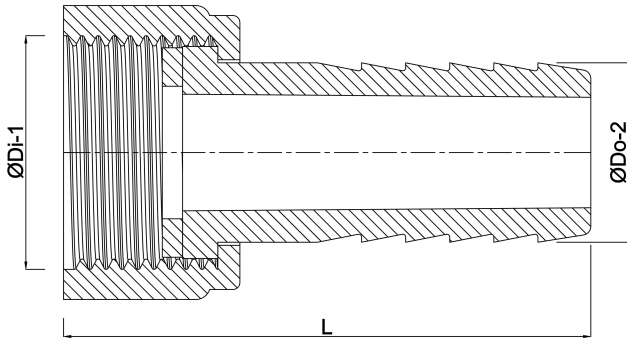

VDL Slangtule PVC-U 2" x 40 mm binnendraad x slangtule grijs (0110994)

VL Van de Lande

TECHNISCHE SPECIFICATIES

Kleur	grijs
Materiaal	PVC-U
Verbinding	binnendraad x slangtule
Maat	2" x 40 mm

AFMETINGEN

F-1	15 mm
L	72 mm
L	107 mm
Lb	107 mm
Lq-2	72 mm
ØDi-1	2 "
ØDo-2	40 mm