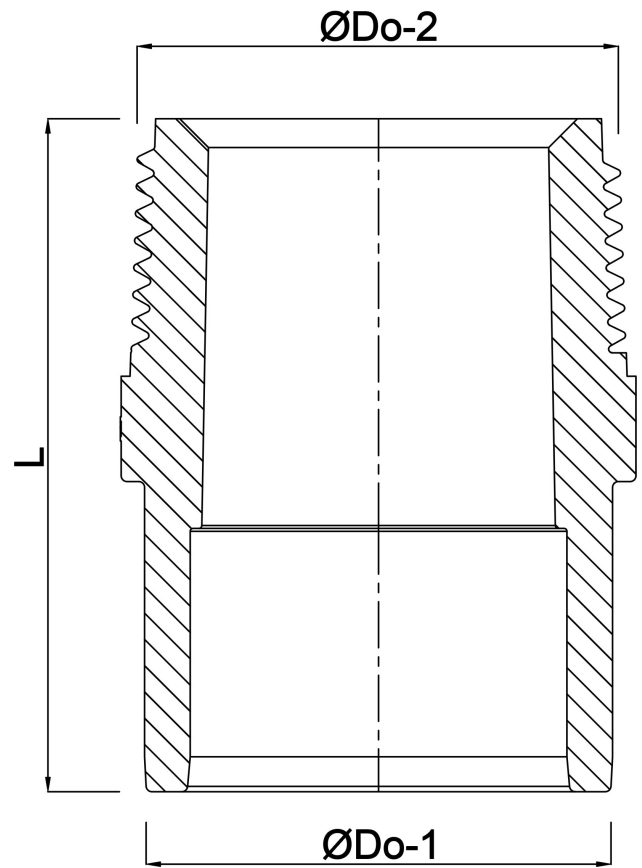

Profec Puntstuk PVC-U 2" x 2" imperial lijmof x buitendraad 10bar grijs (0169775)

TECHNISCHE SPECIFICATIES

Kleur	grijs
Materiaal	PVC-U
Verbinding	imperial lijmmof x buitendraad
Werkdruk	10 bar
Maat	2" x 2"
Lengte	68 mm
Gewicht	0.13 kg
Sleutelmaat	73

AFMETINGEN

K-1	73 mm
L	68 mm
ØDi-1	2"
ØDo-2	2"

Gegenerereerd op datum: 23-05-2026

<http://www.bosta.com>