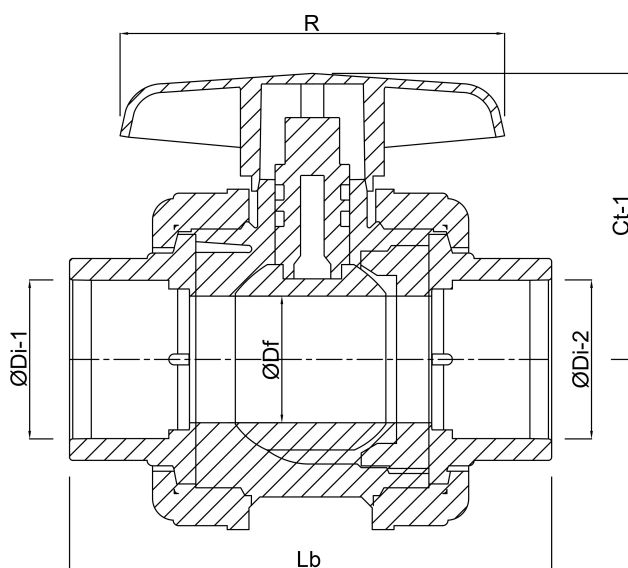

Constructie huis 3-delig

Materiaal huis PVC-U

Materiaal afdichting PE/EPDM

Verbinding lijmof

Temperatuurbereik 10°C - 60°C

Maat 25 mm

DN 20

Werkdruk 16 bar

AFMETINGEN

Ct-1 67 mm

Lb 108 mm

R 845 mm

ØDf 20 mm

ØDi-1 25 mm

ØDi-2 25 mm

Gegenerereerd op datum: 23-05-2026