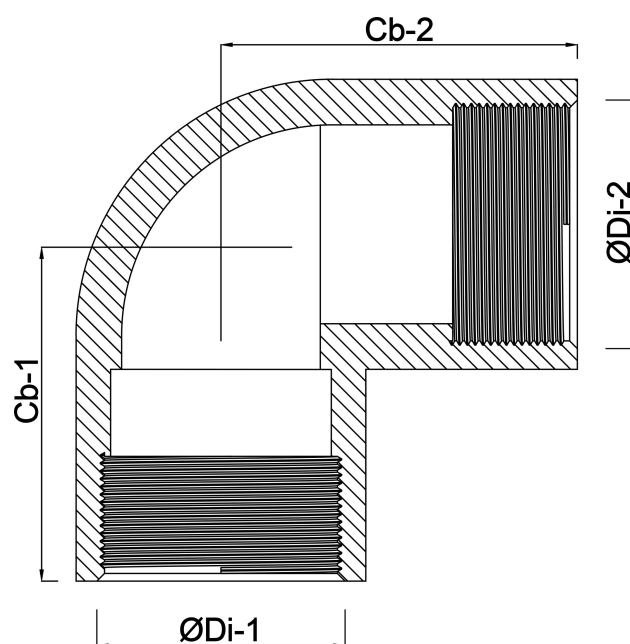

# TECHNISCHE SPECIFICATIES

Kleur grijs

Materiaal PVC-U

Verbinding binnendraad

Werkdruk 10 bar

Maat 1"

# AFMETINGEN

Cb-1 38 mm

Cb-2 38 mm

F-1 18 mm

ØDi-1 1 "

ØDi-2 1 "

β 90 °

**Gegenerereerd op datum: 22-05-2026**