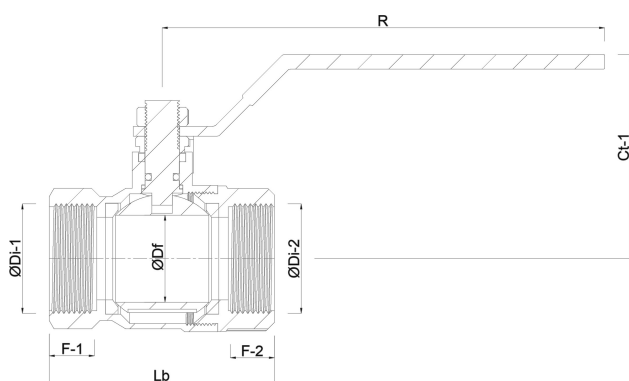

F-1 16.5 mm

F-2 18 mm

Lb 90 mm

R 112 mm

ØDf 25 mm

ØDi-1 1 "

ØDi-2 1 "

Gegenererd op datum: 28-05-2026

<http://www.bosta.com>