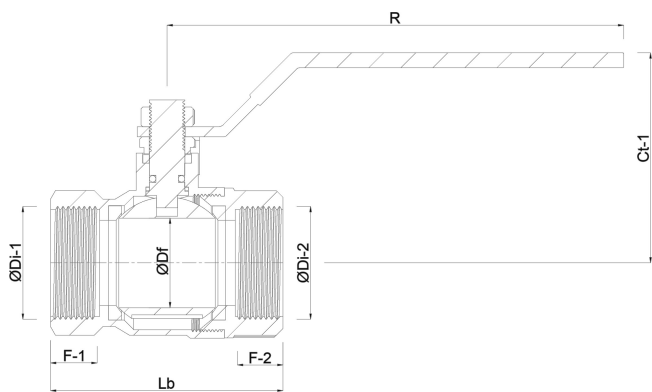

F-1 16.5 mm

F-2 18 mm

Lb 90 mm

R 112 mm

ØDf 25 mm

ØDi-1 1 "

ØDi-2 1 "

Gegeneerd op datum: 10-03-2026

<http://www.bosta.com>