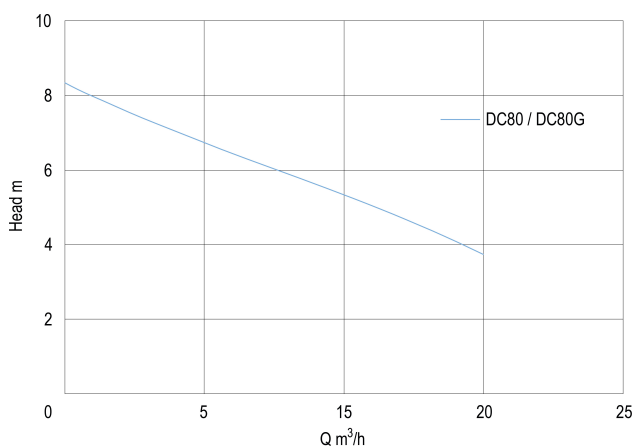

# TECHNISCHE SPECIFICATIES

Kleur RVS

Materiaal gietijzer

Vermogen 0,8 PK

Pomphuis gietijzer

Materiaal waaier 1 RVS

MWK 8,3 m

Spanning 230VAC

Type DC80

Maat 1 1/2"

Vlotter niet meegeleverd

## AFMETINGEN

H-1 410 mm

H-2 160 mm

W-1 230 mm

**Gegenerereerd op datum: 24-05-2026**

<http://www.bosta.com>