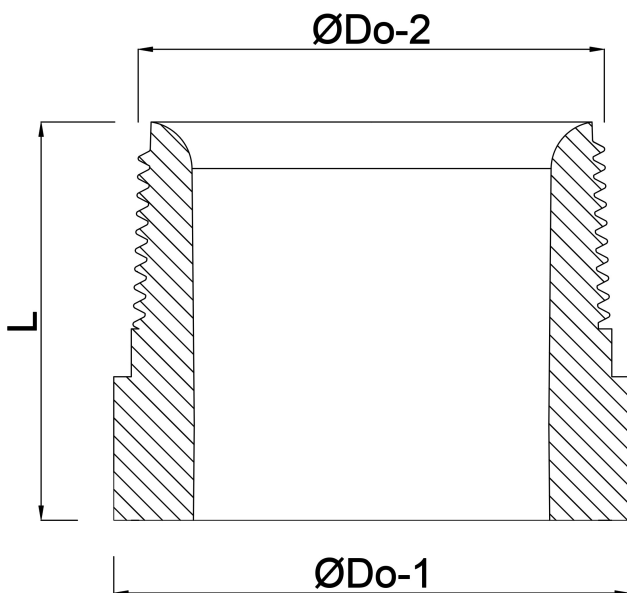

**Lasnippel staal 5" x 139,7 mm
buitendraad x stomplas 15cm
(0200573)**

TECHNISCHE SPECIFICATIES

Materiaal	staal
Verbinding	buitendraad x stomplas
Maat	5" x 139,7 mm
Lengte	15 cm

AFMETINGEN

L	150 mm
ØDo-1	139.7 mm
ØDo-2	5 "