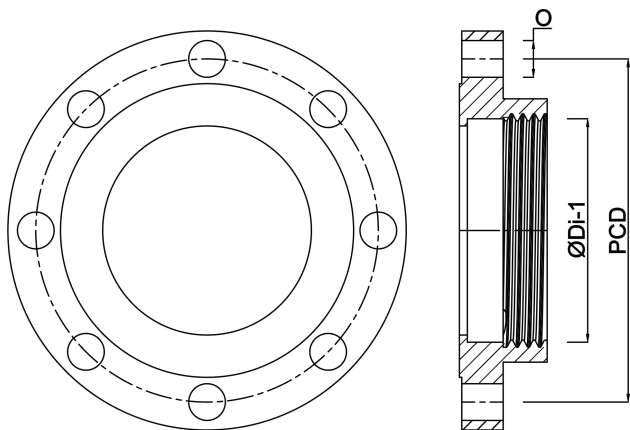

**Draadflens RVS 316 DN32 x
DN32 x 1 1/4" DIN flens x
binnendraad 40bar DN32 PN40
(0080666)**

TECHNISCHE SPECIFICATIES

| | |
|------------|-------------------------|
| Materiaal | RVS 316 |
| Verbinding | DIN flens x binnendraad |
| DIN Norm | DIN 2566 |
| Maat | DN32 x DN32 x 1 1/4" |
| DN | 32 |
| Flens | PN40 |
| Diameter | 42,4 mm |
| Buiten ø | 140 mm |
| Gewicht | 1.8 kg |
| Dikte | 18 mm |
| Werkdruk | 40 bar |
| Boorgat | 18 mm |
| Gaten | 4 |

AFMETINGEN

| | |
|-----|--------|
| O | 18 mm |
| PCD | 100 mm |

ØDi-1

1 1/4 "

Gegenerereerd op datum: 22-05-2026

<http://www.bosta.com>