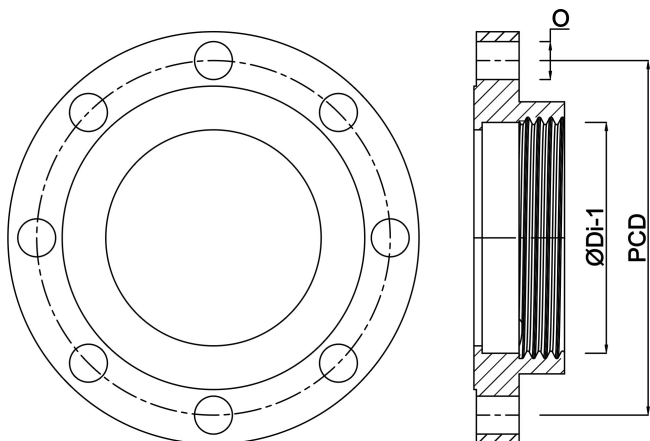

**Draadflens RVS 316 DN32 x
DN32 x 1 1/4" DIN flens x
binnendraad 40bar DN32 PN40
(0080666)**

TECHNISCHE SPECIFICATIES

Materiaal	RVS 316
Verbinding	DIN flens x binnendraad
DIN Norm	DIN 2566
Maat	DN32 x DN32 x 1 1/4"
DN	32
Flens	PN40
Diameter	42,4 mm
Buiten ø	140 mm
Gewicht	1.8 kg
Dikte	18 mm
Werkdruk	40 bar
Boorgat	18 mm
Gaten	4

AFMETINGEN

O	18 mm
PCD	100 mm

ØDi-1

1 1/4 "

Gegeneerd op datum: 13-03-2026

<http://www.bosta.com>