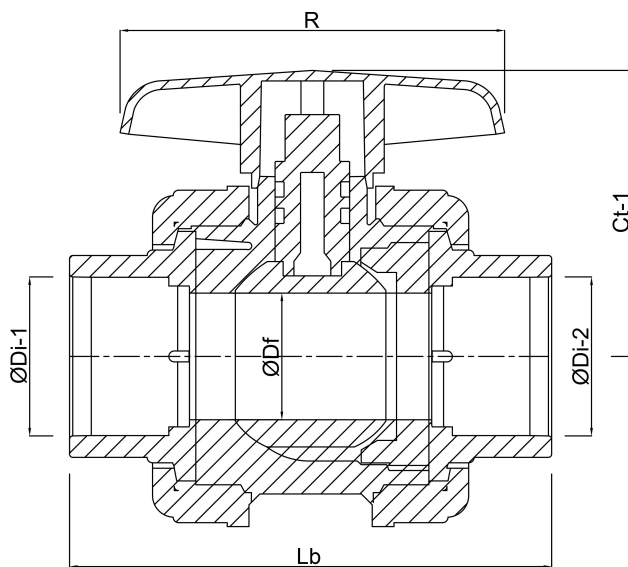

Constructie huis 3-delig

Materiaal huis PVC-U

Materiaal afdichting PE/EPDM

Verbinding binnendraad

Temperatuurbereik 10°C - 60°C

Werkdruk 10 bar

Maat 3/4"

DN 20

AFMETINGEN

Ct-1 67 mm

Lb 108 mm

R 85 mm

ØDf 20 mm

ØDi-1 3/4 "

ØDi-2 3/4 "

Gegenerereerd op datum: 23-05-2026